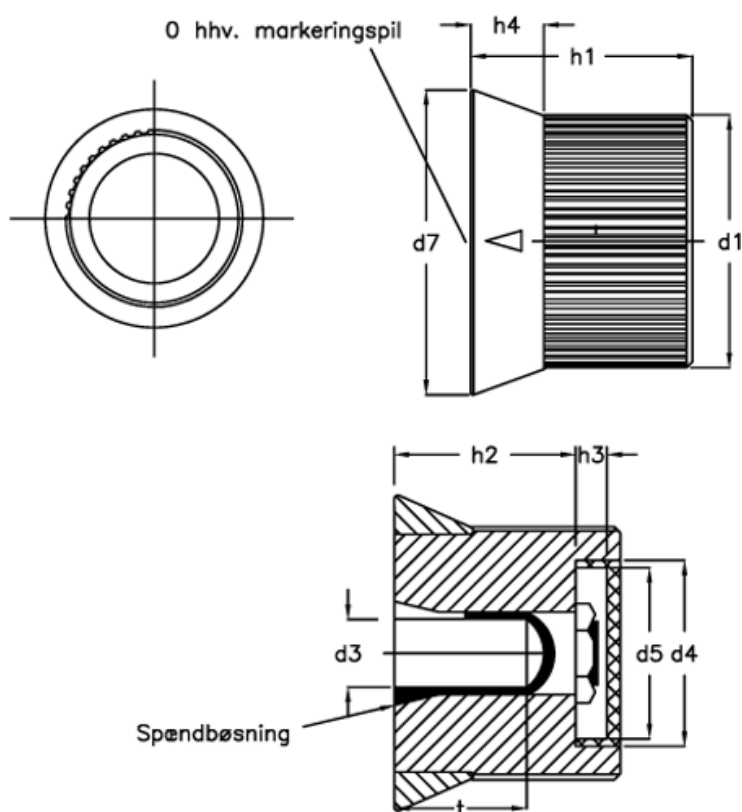

Varenummer: 20621155
Beskrivelse: E+G Drejeknop m. skalaring
GN 726.2-27-Z6-A-2

Mål

d1 = 27
d3 = Z6
d4 = 20
d5 = 18
d7 = 33.5
h1 = 26
h2 = 20
h3 = 4.3

h4 = 9
t min = 14